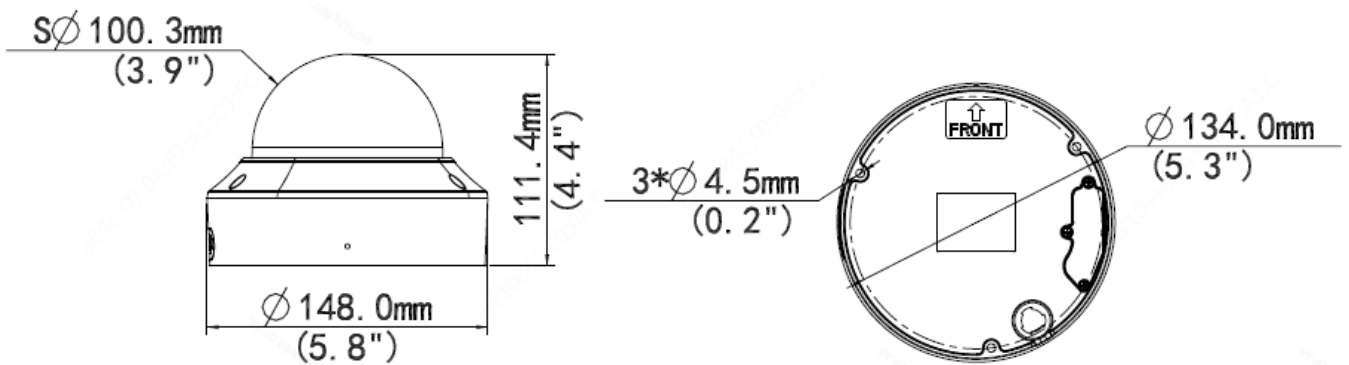

전원	DC 12V±25%, PoE(IEEE 802.3af)
	소비전력: 최대 7.0W
전원 인터페이스	Ø 5.5mm 동축 전원 플러그
크기(Ø×H)	Φ148.0 x 111.4mm(Φ5.8" x4.4")
무게	0.97kg(2.14lb)
소재	메탈
작업 환경 조건	-30°C ~ 60°C(-22°F ~ 140°F), 습도: ≤95% RH(비응축)
보관 환경	-30°C ~ 60°C(-22°F ~ 140°F), 습도: ≤95% RH(비응축)
서지 보호	6KV
초기화 버튼	지원됨

크기

액세서리

TR-SM04-IN